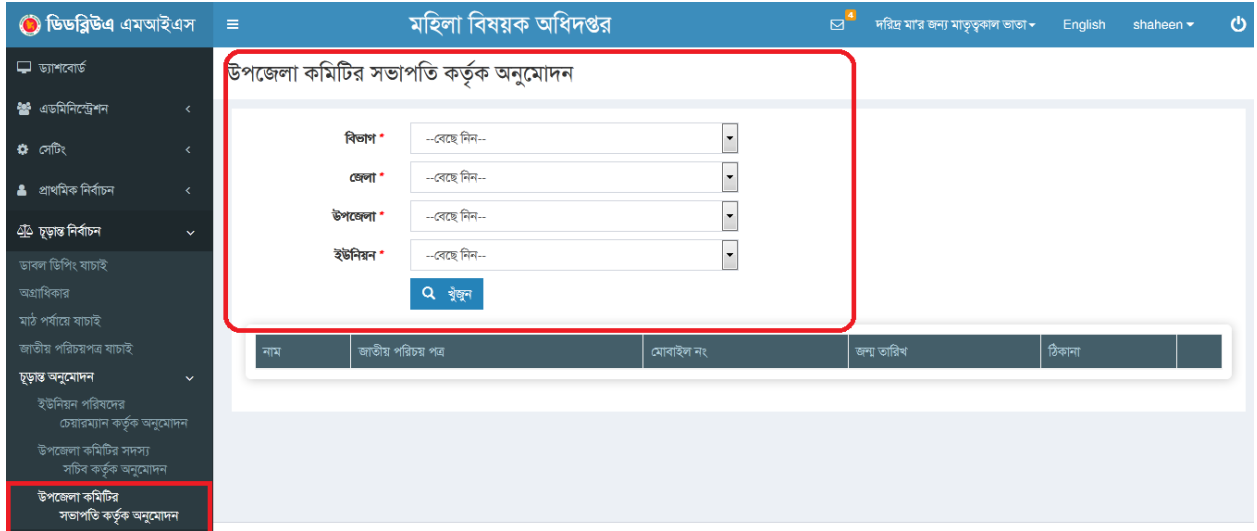

চূড়ান্ত নির্বাচন প্রক্রিয়া

পূর্বশর্ত

লগইন করার পর "কোটা বরাদ্দকরণ" বাটনে ক্লিক করে কোটা এন্ট্রি হয়েছে কিনা চেক করতে হবে। কোটা এন্ট্রি না থাকলে কোটা এন্ট্রি সম্পন্ন করতে হবে। কোটা এন্ট্রি না থাকলে চূড়ান্ত নির্বাচন সম্পন্ন করা যাবে না।

#	ইউনিয়ন	কোটা
১	ভায়না	<input type="text"/>
২	চাঁদপুর	<input type="text"/>
৩	দৌলতপুর	<input type="text"/>
৪	জেড়াদাহ	<input type="text"/>

চূড়ান্ত নির্বাচন

১। চূড়ান্ত নির্বাচন বাটনে ক্লিক করুন।

২। এরপর চূড়ান্ত অনুমোদনে ক্লিক করলে "উপজেলা কমিটির সভাপতি কর্তৃক অনুমোদন" বাটন দেখা যাবে।

৩। "উপজেলা কমিটির সভাপতি কর্তৃক অনুমোদন" বাটনে ক্লিক করুন।

৪। "উপজেলা কমিটির সভাপতি কর্তৃক অনুমোদন" বাটনে ক্লিক করলে নিচের স্ক্রীনটি দেখা যাবে। এখানে বিভাগ>জেলা>উপজেলা>ইউনিয়ন নির্বাচন করে খুঁজুন বাটনে ক্লিক করুন। একটি ইউনিয়নের তথ্য প্রদর্শিত হবে। এভাবে একটি উপজেলার প্রত্যেকটি ইউনিয়ন আলাদা আলাদাভাবে নির্বাচন করতে হবে এবং সকল ইউনিয়নের ভাতাভোগি চূড়ান্ত নির্বাচন সম্পন্ন করতে হবে।