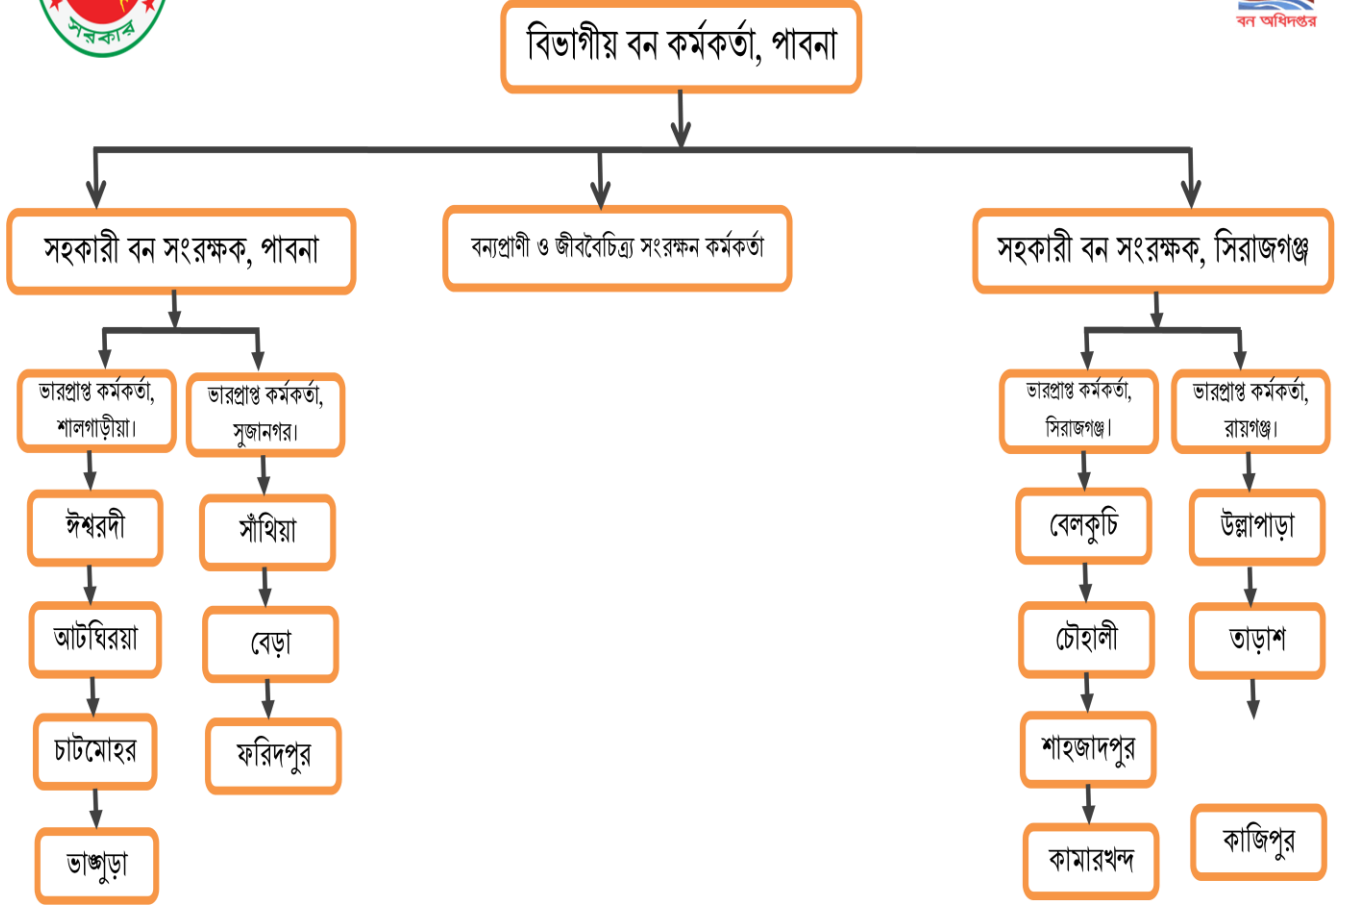

পাবনা সামাজিক বন বিভাগের প্রশাসনিক কাঠামো

পাবনা সামাজিক বন বিভাগ এর প্রশাসনিক অধিক্ষেত্র

- পাবনা।
- সিরাজগঞ্জ।

পাবনা ও সিরাজগঞ্জ জেলা

পাবনা সামাজিক বন বিভাগ এর মালিকানাধীন ভূমির পরিমাণ

শ্রেণী	ভূমির পরিমাণ (একর)
সংরক্ষিত বনভূমি	-
রক্ষিত বনভূমি	-
অর্পিত ভূমি	-
অধিগ্রহণকৃত ভূমি (অফিস, নার্সারী ও অন্যান্য)	১৫.৪০
দান সূত্রে প্রাপ্ত ভূমি	১১.৬৬
সর্বমোট ভূমি=	২৭.০৬

পাবনা সামাজিক বন বিভাগের আওতাধীন বিভিন্ন উপজেলা
সদরে অবস্থিত বন বিভাগের নার্সারীর তালিকা ও ভূমির পরিমাণ :

পাবনা জেলা

ক্রঃ নং	অফিস/এসএফএনসিটি/এসএফপিসির নাম	ভূমির পরিমাণ (একর)
০১.	ঈশ্বরদী সামাজিক বন বাগান কেন্দ্র।	০.৫০ একর
০২.	আটঘরিয়া সামাজিক বন বাগান কেন্দ্র।	০.৪৮ একর
০৩.	চাটমোহর সামাজিক বন বাগান কেন্দ্র।	০.৮০ একর
০৪.	ভাঙ্গুড়া সামাজিক বন বাগান কেন্দ্র।	০.৪৮ একর
০৫.	সাঁথিয়া সামাজিক বন বাগান কেন্দ্র।	০.৫০ একর
০৬.	বেড়া সামাজিক বন বাগান কেন্দ্র।	০.৫০ একর
০৭.	ফরিদপুর সামাজিক বন বাগান কেন্দ্র।	০.৫০ একর
মোট=		৩.৭৬ একর