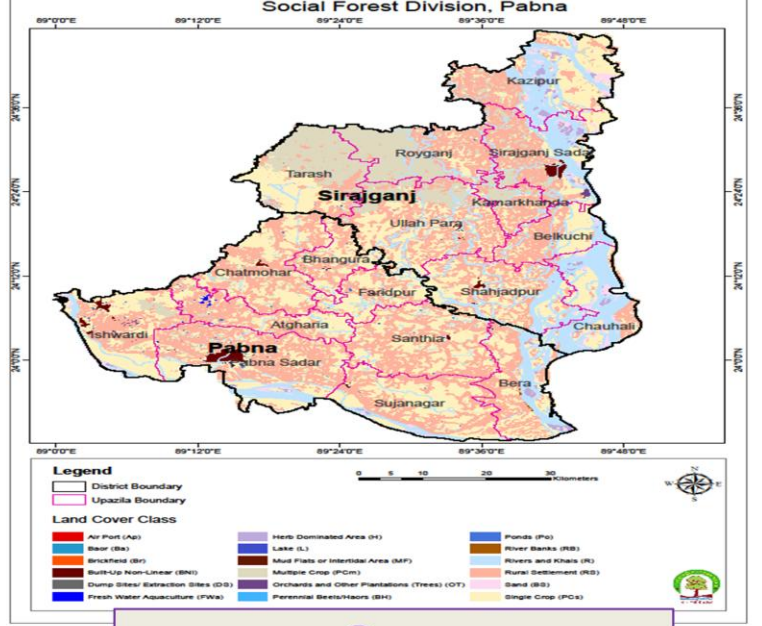

পাবনা সামাজিক বন বিভাগের প্রশাসনিক কাঠামো

পাবনা সামাজিক বন বিভাগ এর প্রশাসনিক অধিক্ষেত্র

- পাবনা।
- সিরাজগঞ্জ।

পাবনা ও সিরাজগঞ্জ জেলা

পাবনা সামাজিক বন বিভাগ এর মালিকানাধীন ভূমির পরিমাণ

শ্রেণী	ভূমির পরিমাণ (একর)
সংরক্ষিত বনভূমি	-
রক্ষিত বনভূমি	-
অর্পিত ভূমি	-
অধিগ্রহণকৃত ভূমি (অফিস, নার্সারী ও অন্যান্য)	১৫.৪০
দান সূত্রে প্রাপ্ত ভূমি	১১.৬৬
সর্বমোট ভূমি=	২৭.০৬

পাবনা সামাজিক বন বিভাগের আওতাধীন বিভিন্ন উপজেলা
সদরে অবস্থিত বন বিভাগের নার্সারীর তালিকা ও ভূমির পরিমাণ :

পাবনা জেলা

ক্রঃ নং	অফিস/এসএফএনসিটি/এসএফপিসির নাম	ভূমির পরিমাণ (একর)
০১.	ঈশ্বরদী সামাজিক বন বাগান কেন্দ্র।	০.৫০ একর
০২.	আটঘরিয়া সামাজিক বন বাগান কেন্দ্র।	০.৪৮ একর
০৩.	চাটমোহর সামাজিক বন বাগান কেন্দ্র।	০.৮০ একর
০৪.	ভাঙ্গুড়া সামাজিক বন বাগান কেন্দ্র।	০.৪৮ একর
০৫.	সাঁথিয়া সামাজিক বন বাগান কেন্দ্র।	০.৫০ একর
০৬.	বেড়া সামাজিক বন বাগান কেন্দ্র।	০.৫০ একর
০৭.	ফরিদপুর সামাজিক বন বাগান কেন্দ্র।	০.৫০ একর
মোট=		৩.৭৬ একর

সিরাজগঞ্জ জেলা

০১.	বেলকুচি সামাজিক বন বাগান কেন্দ্র।	০.৬৬ একর
০২.	চৌহালী সামাজিক বন বাগান কেন্দ্র।	০.৫০ একর
০৩.	শাহজাদপুর সামাজিক বন বাগান কেন্দ্র।	০.৩৯ একর
০৪.	কামারখন্দ সামাজিক বন বাগান কেন্দ্র।	০.৬৬ একর
০৫.	কাজিপুর সামাজিক বন বাগান কেন্দ্র।	০.৬৬ একর
০৬.	উল্লাপাড়া সামাজিক বন বাগান কেন্দ্র।	১.০০ একর
০৭.	তাড়াশ সামাজিক বন বাগান কেন্দ্র।	১.০০ একর
মোট=		৪.৮৭ একর
সর্বমোট		৮.৬৩ একর

→ সার সংক্ষেপঃ ২ জেলায় মোট করাতকলের সংখ্যা= ৭০৮টি

→ লাইসেন্স প্রাপ্ত করাতকল ১৯৮টি এবং লাইসেন্স বিহীন করাতকল ৫১০টি।