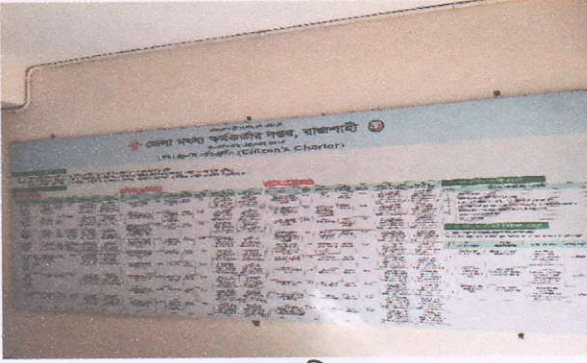

জেলাভিত্তিক সিটিজেন চার্টারের নিজ নিজ দপ্তরে প্রদর্শনের চিত্র

রাজশাহী

চাঁপাইনবাবগঞ্জ

নাটোর

নওগাঁ

পাবনা

সিরাজগঞ্জ

বগুড়া