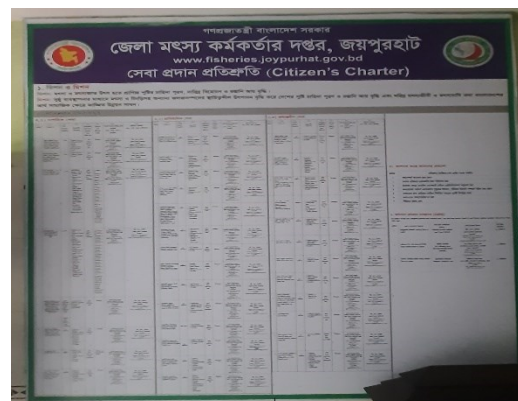

রাজশাহী বিভাগের জেলাসমূহের প্রকাশ্যে প্রদর্শিত সিটিজেন চার্টারের চিত্র

রাজশাহী

চাঁপাইনবাবগঞ্জ

নাটোর

নওগাঁ

পাবনা

সিরাজগঞ্জ

বগুড়া