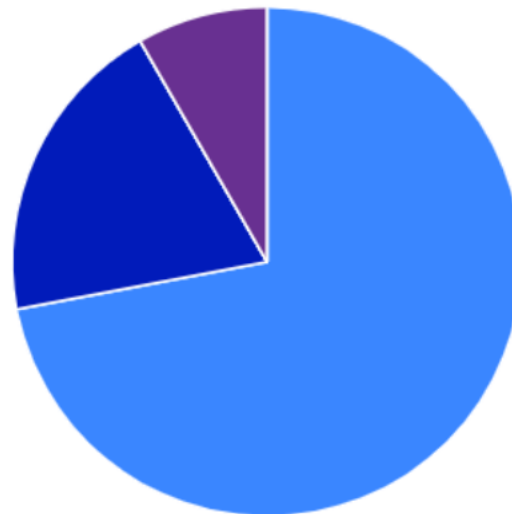

নিজ পোর্টালের অবস্থা

পোর্টাল ব্যবহারকারীর অবস্থা

পাবলিক ইন্টার্যাকশন

ভিজিটরের সার্বিক তথ্য

Print

সাইন আউট

নিজ পোর্টালের অবস্থা

সম্পূর্ণতার হার 100%

অসম্পূর্ণতার হার 0%

সম্পূর্ণ করুন

মেয়াদ উত্তীর্ণ কনটেন্ট টাইপের বিস্তারিত তালিকা দেখতে [ক্লিক করুন](#)

টোটাল লিংক এক্সটার্নাল লিংক লিংক নেই সরকারি অফিস সেবা বক্স ভাঙ্গা লিংক

টোটাল লিংক (139) টি

এক্সটার্নাল লিংক (38) টি