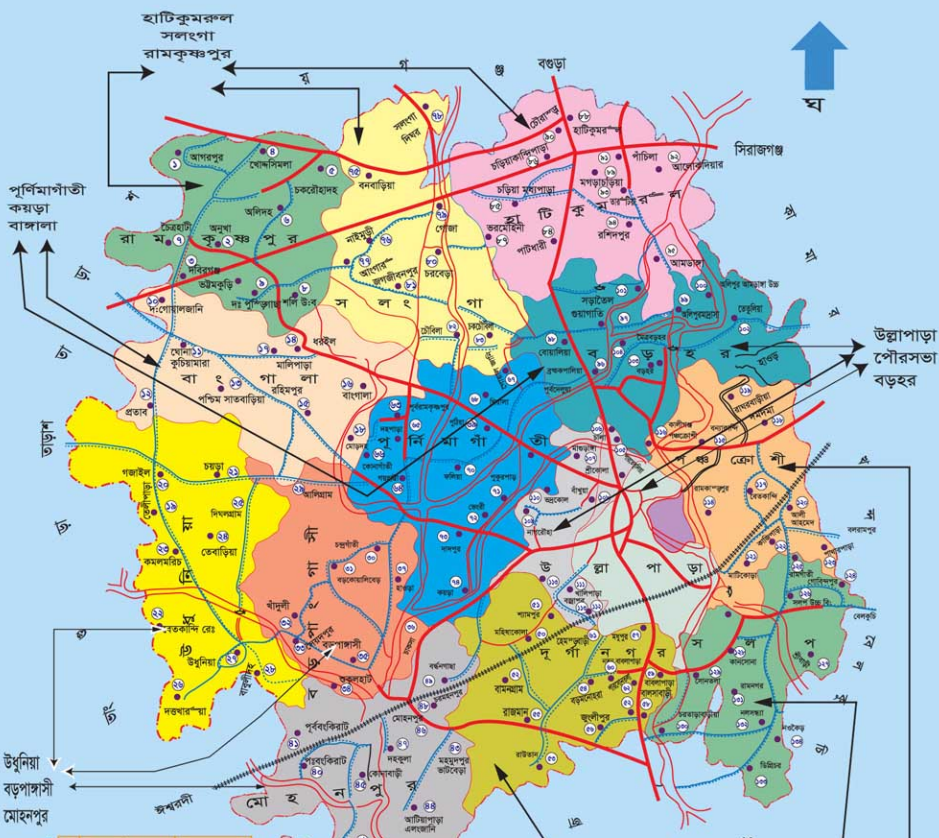

উল্লাপাড়া উপজেলা মানচিত্র

হাটি-কুমারলল
সলংগা
রামকৃষ্ণপুর

বগুড়া

পূর্নিমিত্তী
কয়ড়া
বান্দালা

উল্লাপাড়া
পৌরসভা
বড়হর

উর্নিয়া
বড়পাসা
মোহনপুর

দুর্গানগর
পঞ্চরকোশী
সলংগ

Graphic by Apurba

১	মহাসড়ক/পাকা রাস্তা	
২	কাঁচা রাস্তা	
৩	সৌকা/ফেরী	
৪	নির্বাচন কেন্দ্র/সি	
৫	তেলপথ ও ট্রেনলাইন	
৬	উপজেলা সীমানা	
৭	ইউনিয়ন সীমানা	

৮	ইউনিয়ন পরিষদ	
৯	ধানা	
১০	উপজেলা সদর	
১১	নদী/হাওড়া	
১২	মহাসড়ক	