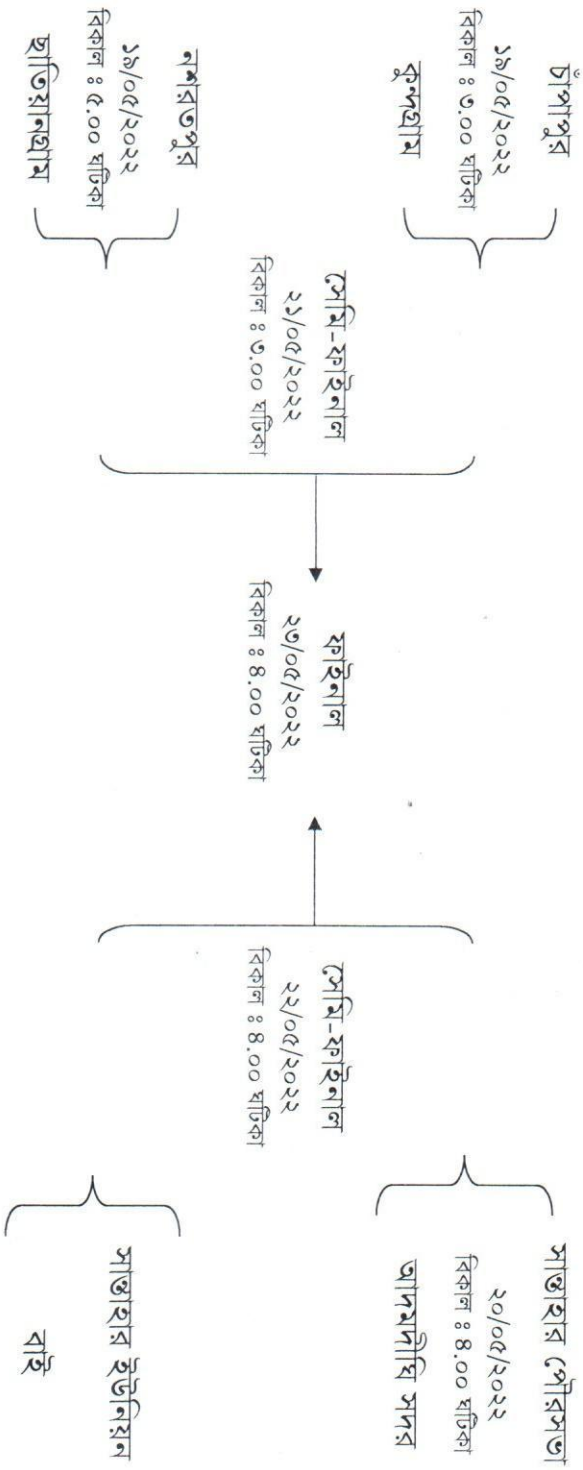

ফিফা

জাতির পিতা বঙ্গবন্ধু শেখ মুজিবুর রহমান
জাতীয় গোল্ডকাপ ফুটবল টুর্নামেন্ট (অনুর্ধ্ব-১৭) বালক প্রতিযোগিতা- ২০২২
ফিফা

নিয়মাবলী : এই খেলা বাংলাদেশ ফুটবল ফেডারেশনের নিয়মানুসারে অনুষ্ঠিত হবে

১. খেলার ভেন্যু : রহিম উদ্দিন ত্রিখী কলেজ মাঠ, আদমদিঘি, বগুড়া।
২. ১৭ (সতের) বছরের উর্ধ্ব কোন খেলোয়াড় খেলায় অংশগ্রহণ করতে পারবে না।
৩. খেলোয়াড়দের অবশ্যই পৌরসভা/ইউনিয়নের স্থায়ী বাসিন্দা হতে হবে।
৪. বয়স নির্ধারণের ক্ষেত্রে জন্ম নিবন্ধন সনদ ও জেসএসসি/পিইসি/এসএসসি পরীক্ষার ছবিযুক্ত মূল রেজিঃ কার্ড দাখিল করতে হবে।
৫. খেলোয়াড়দের ছবিসহ ১৪ (চৌদ্দ) জনের তালিকা খেলার ০১(এক)দিন পূর্বে টুর্নামেন্টের নিকট জমা দিতে হবে।
৬. খেলা চলাকালীন অবস্থায় সর্বাধিক ০৪ (চার) জন খেলোয়াড় পরিবর্তন করা যাবে।
৭. এ খেলা কর্তৃপক্ষ যে কোন সময় স্থগিত/বন্ধ করতে পারে।
৮. খেলা চলাকালীন সময়ে রেফারির সিদ্ধান্তই হুজুম সিদ্ধান্ত বলে গণ্য হবে।
৯. খেলা শুরু ৩০ (ত্রিশ) মিনিট পূর্বে মাঠে উপস্থিত হতে হবে।

উপজেলা নির্বাহী অফিসার
আদমদিঘি, বগুড়া।