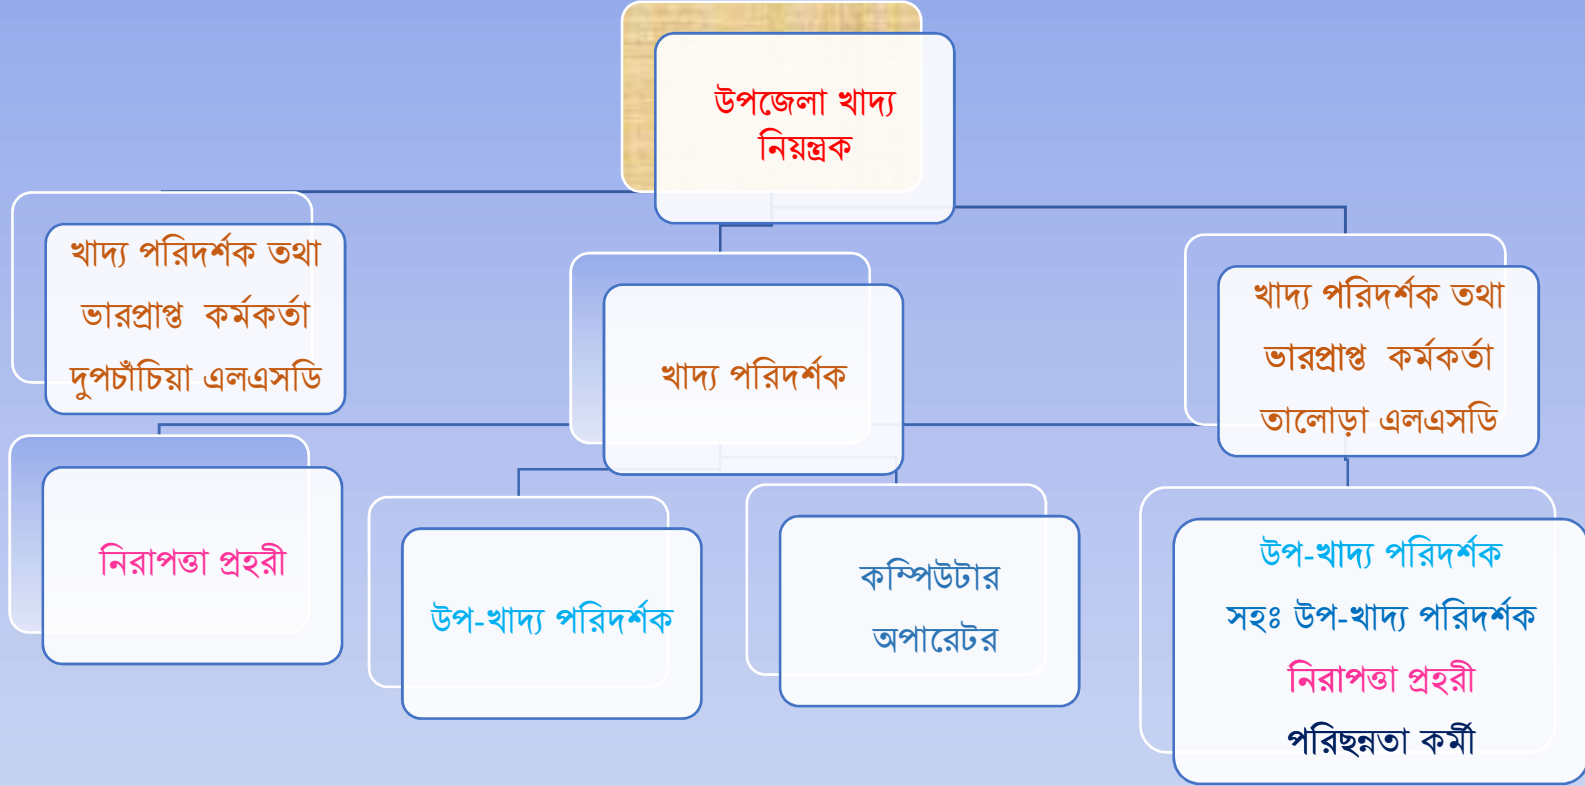

উপজেলা খাদ্য নিয়ন্ত্রকের কার্যালয়, দুপচাঁচিয়া, বগুড়া।

সাংগঠনিক কাঠামো